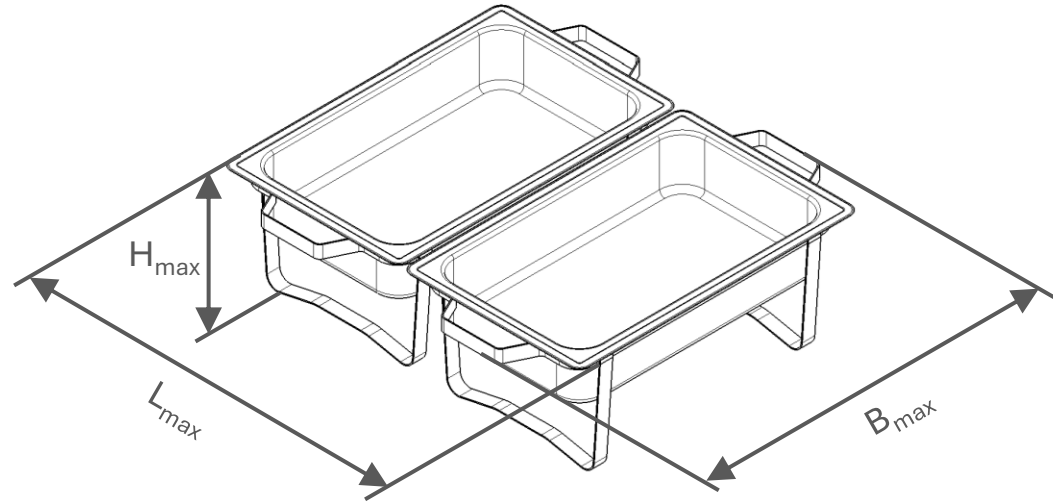

$B_{\max} = 640 \text{ mm}$

$H_{\max} = 225 \text{ mm}$

Abbildung 1: Max. Abmessung 2x Chafing Dishes GN1/1 (Symbolbild)

Grundabmessungen:

Das Premium Cover CC02 hat folgenden Grundabmessungen (vgl. Abb. 2):

$L = 845 \text{ mm}$

$B = 690 \text{ mm}$

$H = 230 \text{ mm}$

Abbildung 2: Grundabmessung Premium Cover CC02 (ohne Adapter)