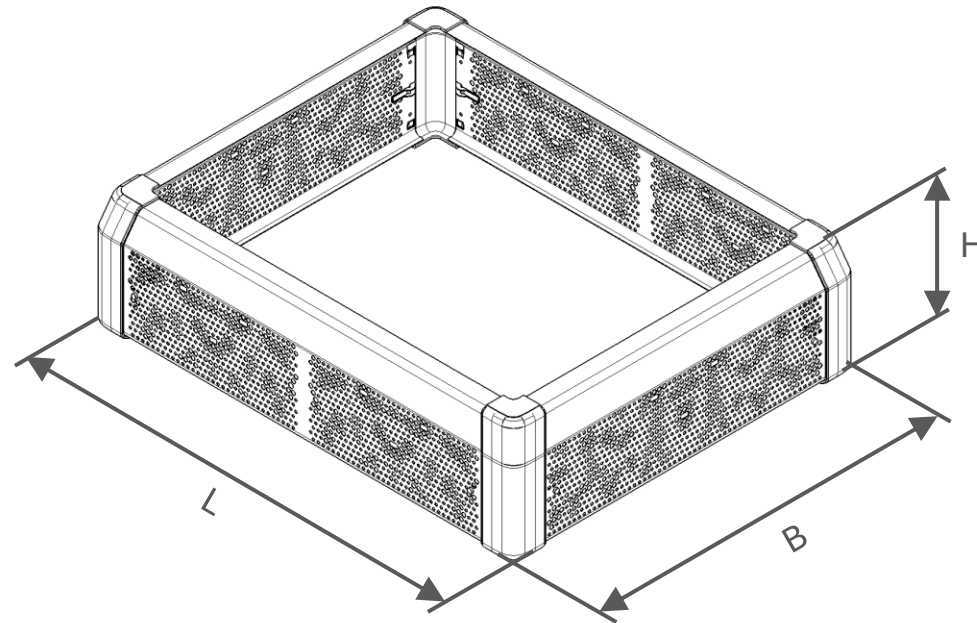

$B_{\max} = 640 \text{ mm}$

$H_{\max} = 225 \text{ mm}$

Abbildung 1: Max. Abmessung 2x Chafing Dishes GN1/1 (Symbolbild)

Grundabmessungen:

Das Premium Cover CC02 hat folgenden Grundabmessungen (vgl. Abb. 2):

$L = 845 \text{ mm}$

$B = 690 \text{ mm}$

$H = 230 \text{ mm}$

Abbildung 2: Grundabmessung Premium Cover CC02 (ohne Adapter)