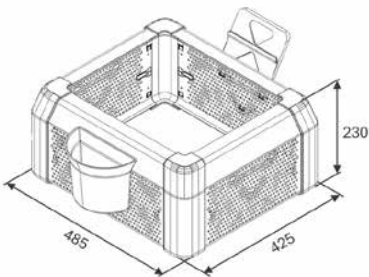

Alle Abmaße in mm.