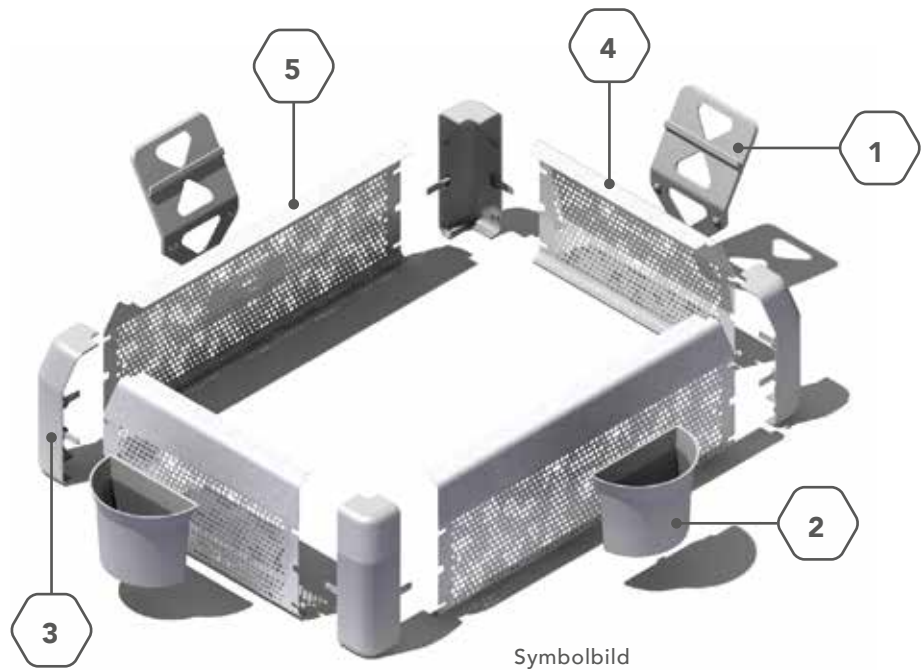

Optik Edelstahl
Artikel-Nr. 9903

Optik Anthrazit
Artikel-Nr. 9903_A

Alle Abmaße in mm.

Inspiration für Ihr Buffet

Zubehör

Deckelhalter & Transporttaschen

Deckelhalter

- mehr Ordnung am Buffet – Deckel sauber abgelegt
- hygienische Handhabung – kein Kontakt mit Arbeitsflächen
- sicherer Halt – stabil fixiert während des Service

Tasche für CC0.5

Artikel-Nr. 9970

Tasche für CC01

Artikel-Nr. 9971

Tasche für CC02

Artikel-Nr. 9972

Tasche für CC02-S

Artikel-Nr. 9974

Tasche für CC03

Artikel-Nr. 9973

Inspiration für Ihr Buffet

Ersatzteile

| Pos.-ID | Optik | Artikel-Nr. | Ersatzteil |
|---------|-----------|-------------|--------------------------------------|
| ① | Anthrazit | 9940 | Schild |
| ② | Anthrazit | 9930 | Becher |
| ③ | Anthrazit | 9950 | Ecke (einzeln) |
| ③ | Anthrazit | 9960 | Ecken-Set (4 Stück) |
| ④ | Edelstahl | 9910 | Frontblech CC0.5, CC01 |
| ④ | Anthrazit | 9910_A | Frontblech CC0.5, CC01 |
| ④ | Edelstahl | 9912 | Frontblech CC02 |
| ④ | Anthrazit | 9912_A | Frontblech CC02 |
| ④ | Edelstahl | 9912S | Frontblech CC02-S |
| ④ | Anthrazit | 9912S_A | Frontblech CC02-S |
| ④ | Edelstahl | 9913 | Frontblech CC03 |
| ④ | Anthrazit | 9913_A | Frontblech CC03 |
| ⑤ | Edelstahl | 9920 | Seitenblech CC01, CC02, CC02-S, CC03 |
| ⑤ | Anthrazit | 9920_A | Seitenblech CC01, CC02, CC02-S, CC03 |
| ⑤ | Edelstahl | 9915 | Seitenblech CC0.5 |
| ⑤ | Anthrazit | 9915_A | Seitenblech CC0.5 |