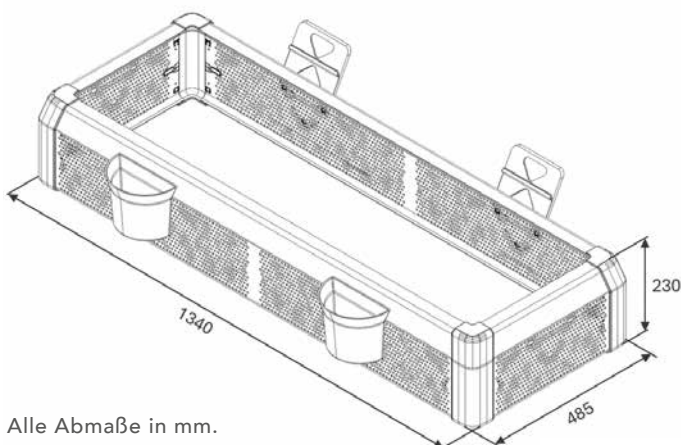

Alle Abmaße in mm.