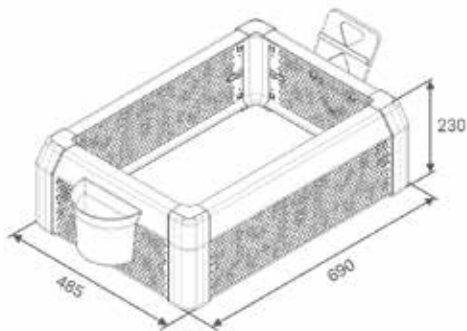

Optik Edelstahl
Artikel-Nr. 9905

Optik Anthrazit
Artikel-Nr. 9905_A

Alle Abmaße in mm.

Premium Cover-Sets

Cover CC01 – der Allrounder

Abgebildet ist das Premium Cover-Set CC01 in Edelstahl-Optik.

- entwickelt für einen Chafing Dish
- vielseitig und flexibel einsetzbar
- Schild- und Becheradapter inklusive