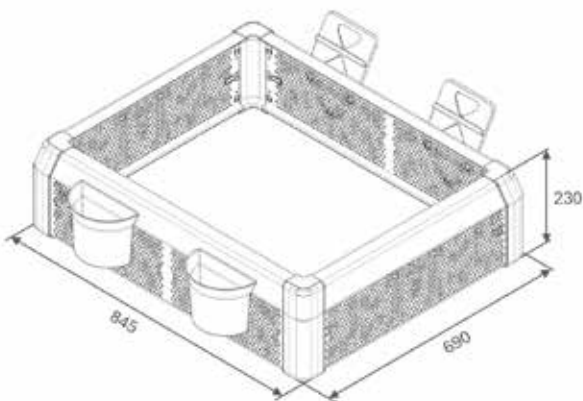

Optik Edelstahl
Artikel-Nr. 9900

Optik Anthrazit
Artikel-Nr. 9900_A

Alle Abmaße in mm.

Premium Cover-Sets

Cover CC02 – der Zwilling

Abgebildet ist das Premium Cover-Set CC02 in Edelstahl-Optik.

- entwickelt für zwei Chafing Dishes
- platzsparend und elegant
- Schild- und Becheradapter inklusive

Optik Edelstahl
Artikel-Nr. 9902

Optik Anthrazit
Artikel-Nr. 9902_A

Alle Abmaße in mm.

Premium Cover-Sets

Cover CC02-S – der Schmale

Abgebildet ist das Premium Cover-Set CC02-S in Edelstahl-Optik.

- entwickelt für zwei Chafing Dishes
- für schmale Tische und beengte Buffetbereiche
- Schild- und Becheradapter inklusive