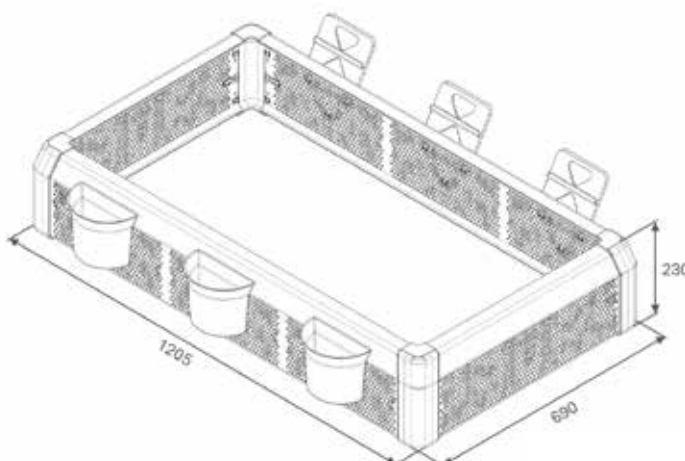

Optik Edelstahl
Artikel-Nr. 9902S

Optik Anthrazit
Artikel-Nr. 9902S_A

Alle Abmaße in mm.

Premium Cover-Sets

Cover CC03 – der Drilling

Abgebildet ist das Premium Cover-Set CC03 in Anthrazit-Optik.

- entwickelt für drei Chafing Dishes
- platzsparend und elegant
- Schild- und Becheradapter inklusive

Optik Edelstahl
Artikel-Nr. 9903

Optik Anthrazit
Artikel-Nr. 9903_A

Alle Abmaße in mm.

Inspiration für Ihr Buffet

Zubehör

Deckelhalter & Transporttaschen

Deckelhalter

- mehr Ordnung am Buffet – Deckel sauber abgelegt
- hygienische Handhabung – kein Kontakt mit Arbeitsflächen
- sicherer Halt – stabil fixiert während des Service